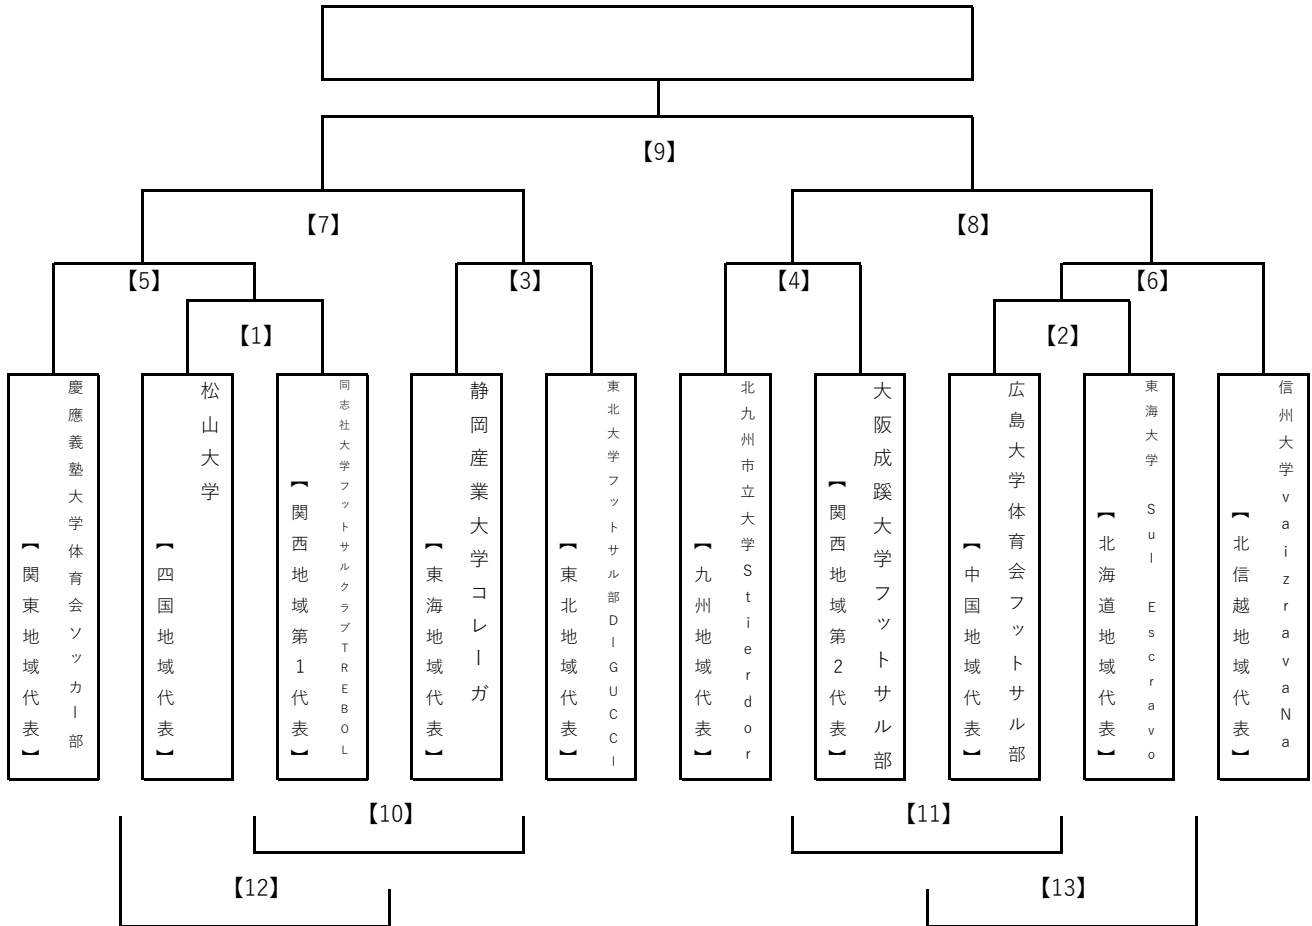

# エイブルチャンピオンズカップ

地域大学フットサルリーグ2018/2019 supported by ABeam Systems

■ 日程： 2019年3月23日（土）、24日（日）  
 ■ 会場： 武田テバオーシャンアリーナ（愛知県名古屋市）

日付	キック オフ	メインアリーナ			
		マッチ ナンバー	対戦		
3/23 (土)	9:00	【1】	松山大学	-	同志社大学フットサルクラブTREBOL
	11:00	【2】	広島大学体育会フットサル部	-	東海大学 Sul Escravo
	13:00	【3】	静岡産業大学コレーガ	-	東北大学フットサル部D-GUCCI
	15:00	【4】	北九州市立大学Stierdor	-	大阪成蹊大学フットサル部
	17:00	【5】	慶應義塾大学体育会サッカー部	-	【1】の勝者
	19:00	【6】	【2】の勝者	-	信州大学vaizravaNa
3/24 (日)	9:00	【7】	【5】の勝者	-	【3】の勝者
	11:15	【8】	【4】の勝者	-	【6】の勝者
	15:00	【9】	【7】の勝者	-	【8】の勝者

日付	キック オフ	サブアリーナ			
		マッチ ナンバー	対戦		
3/24 (日)	9:00	【10】	【1】の敗者	-	【3】の敗者
	11:00	【11】	【2】の敗者	-	【4】の敗者
	13:00	【12】	【5】の敗者	-	【10】の敗者
	15:00	【13】	【6】の敗者	-	【11】の敗者